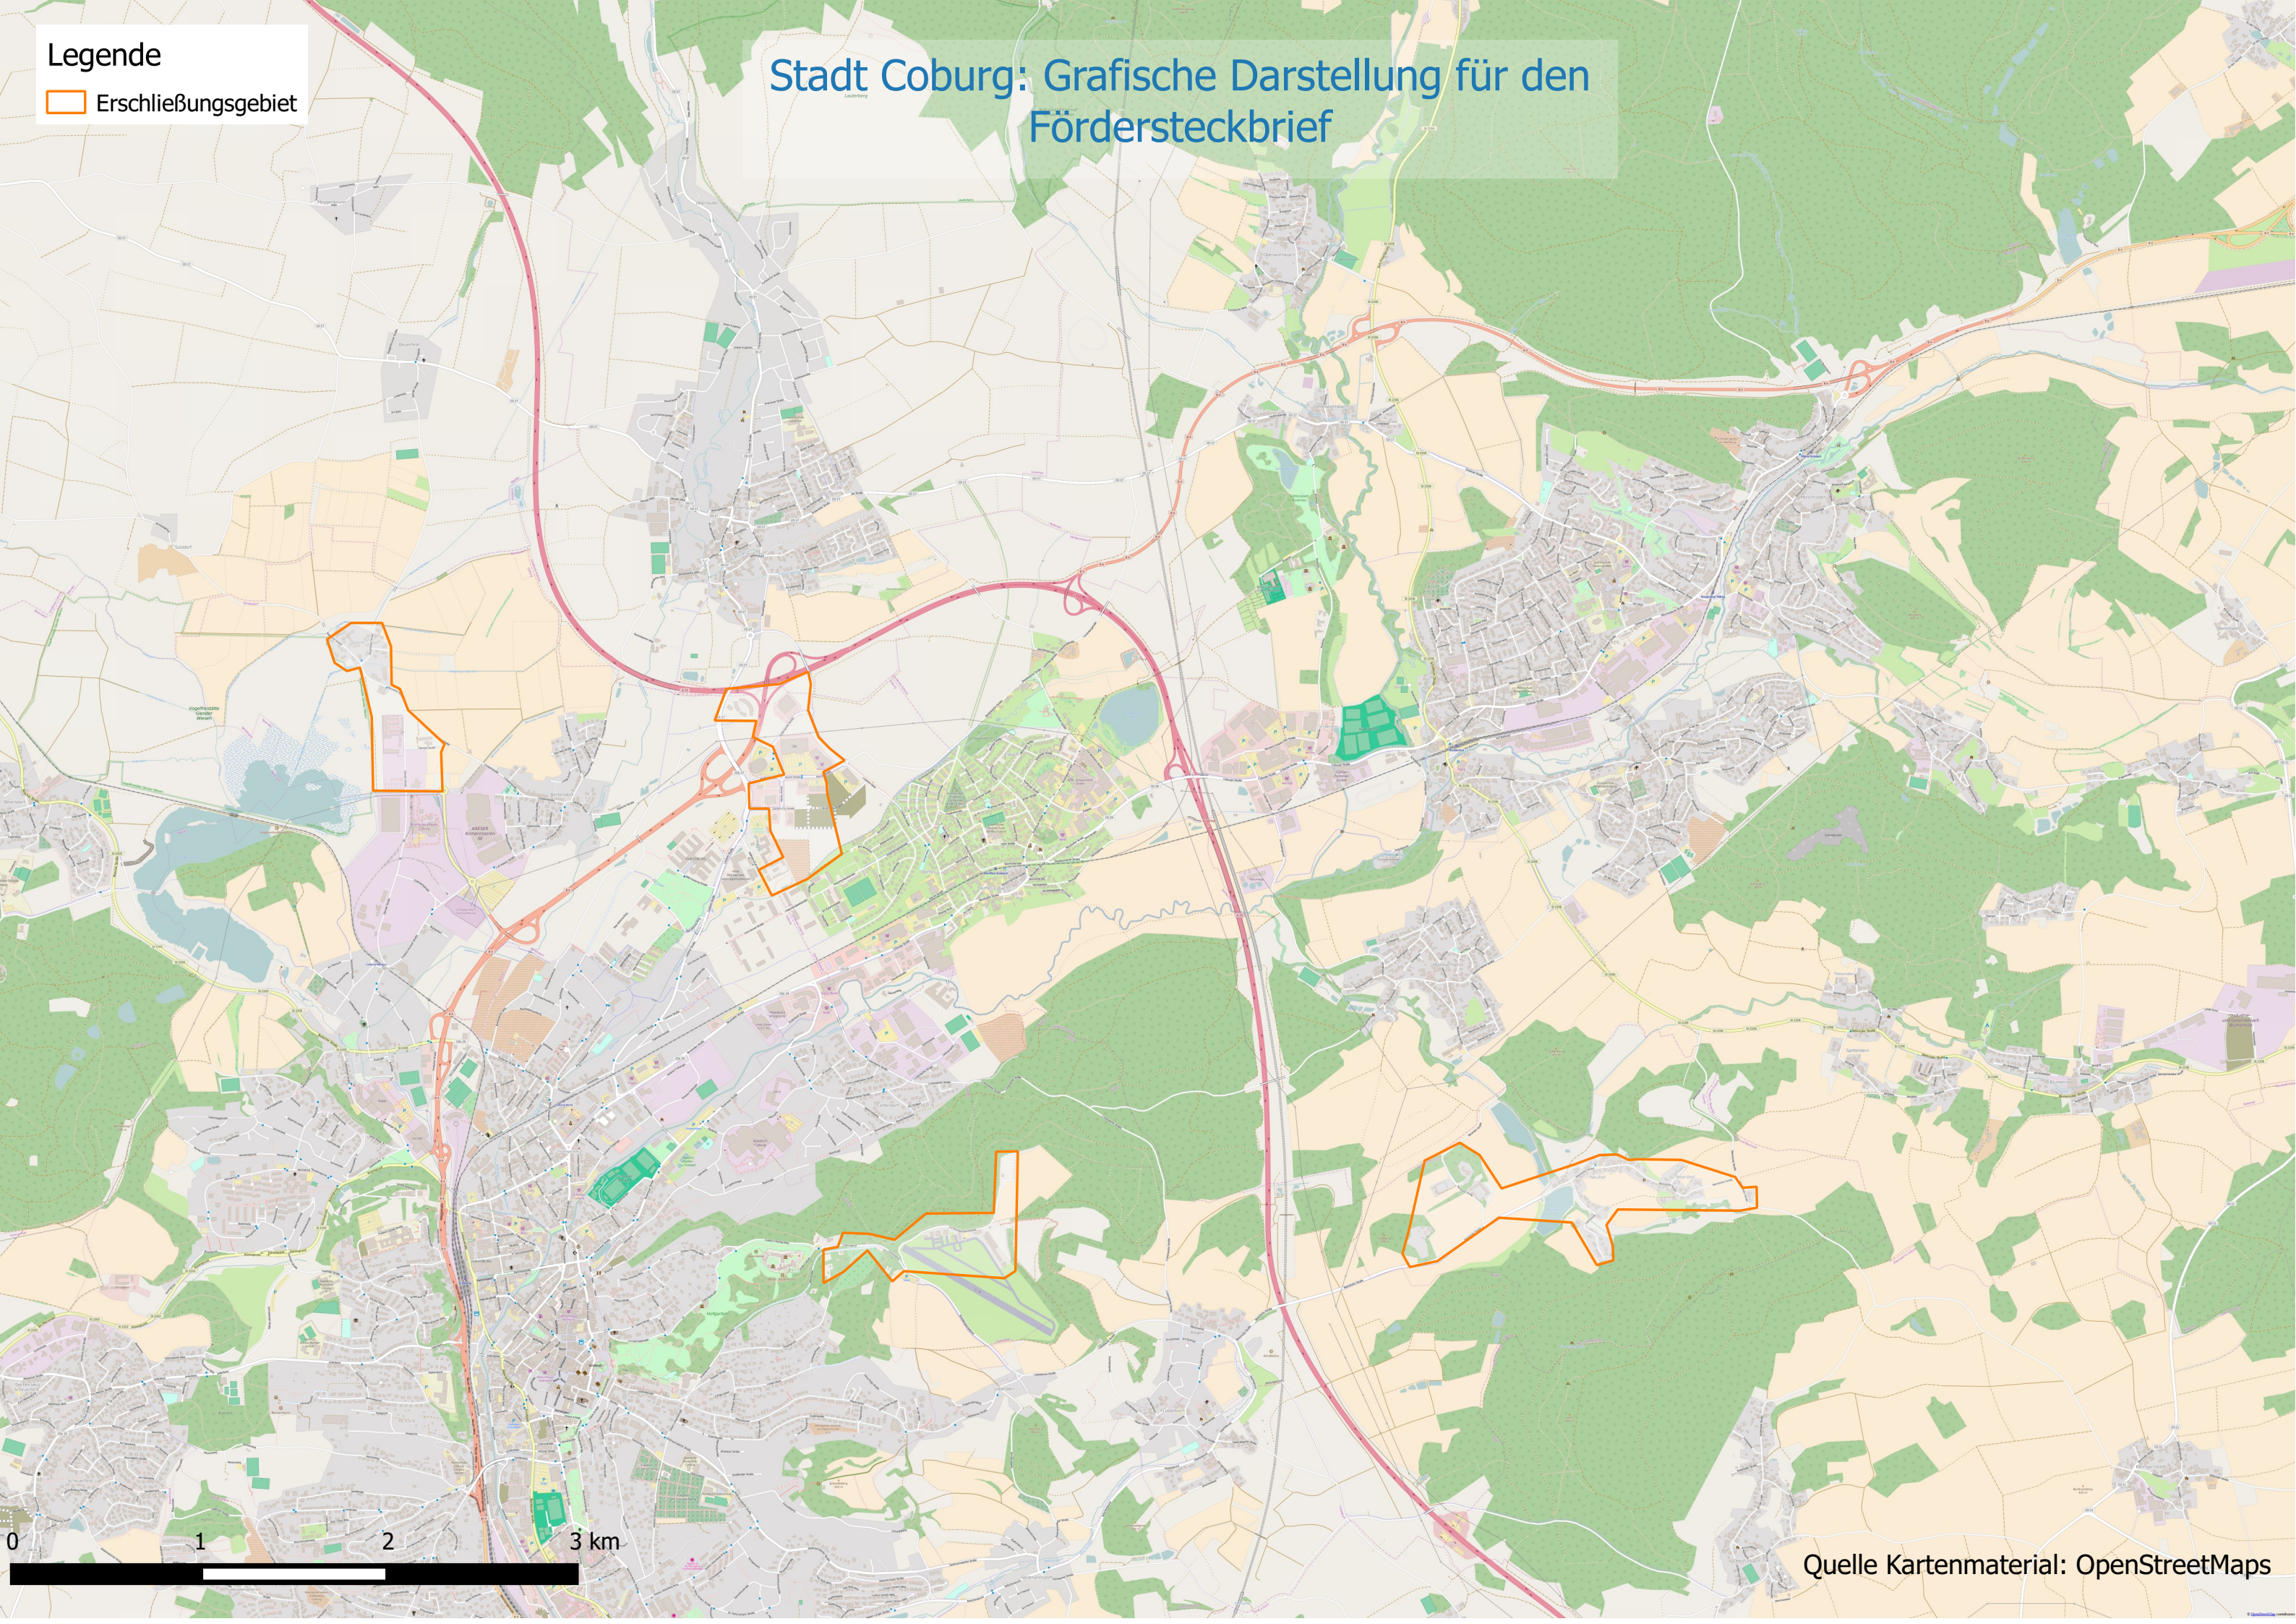

Legende

 Erschließungsgebiet

Stadt Coburg: Grafische Darstellung für den Fördersteckbrief

0 1 2 3 km

Quelle Kartenmaterial: OpenStreetMaps